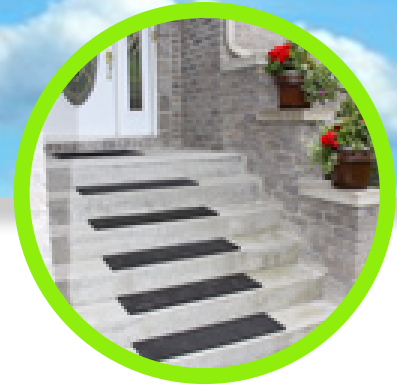

Secure Step

Couvre-Marches

Caractéristiques

Couvre-marches

- Antidérapant
- Résiste aux matières abrasives
- La glace n'y adhère pas
- Durable
- Sécuritaire
- Recouvrement de première qualité

Tuiles de caoutchouc

- Elles peuvent être accolées les unes aux autres pour couvrir une plus grande surface
- Antidérapantes
- Solution idéale pour recouvrir le sol d'une salle d'exercice, de travail ou le plancher d'un cabanon
- Durables
- Sécuritaires
- Réduisent le bruit
- Protègent les planchers efficacement